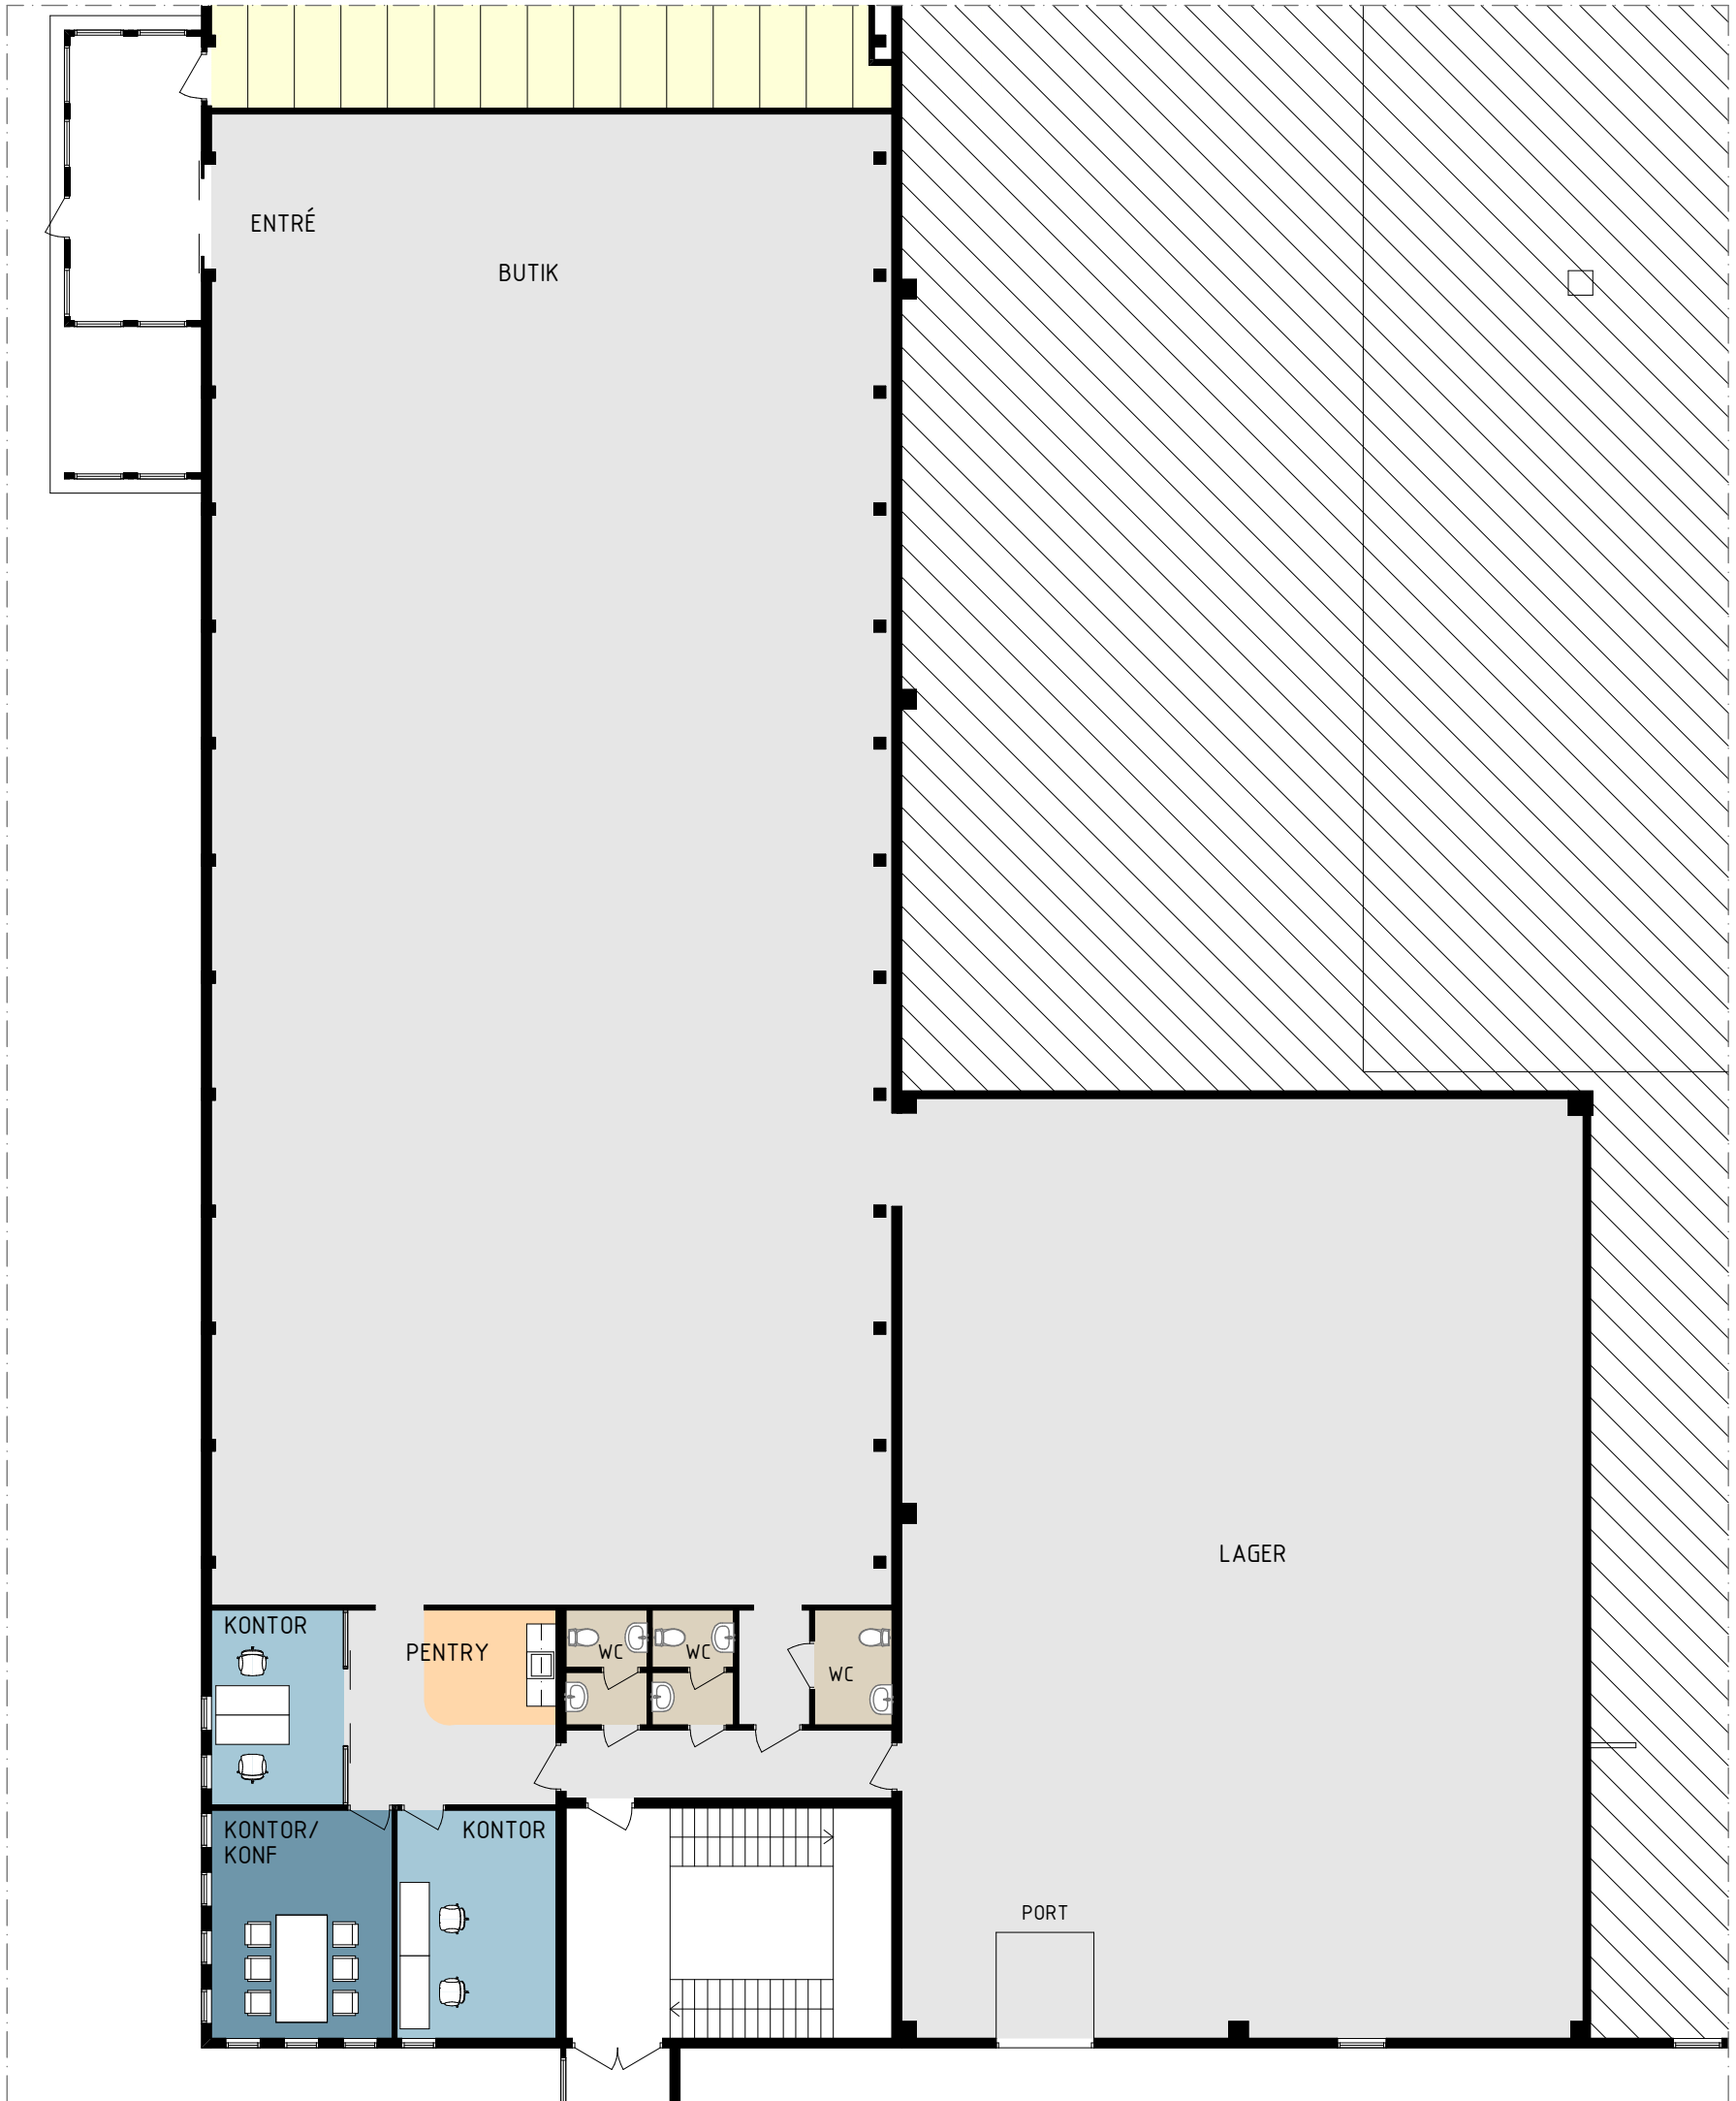

FÖRTYDLIGANDE

FÄRG	FUNKTION	ANTAL
Light Blue	KONTOR	2-3
Dark Blue	MÖTE	0-1
Orange	PENTRY/MATSAL	1
Light Brown	WC	3

STENSÄTRAVÄGEN 5 - DEL AV PLAN 0, ENTRÉPLAN ~ 786 m²

INPLACERINGSSKISS, SKALA 1:150 (A3) - 2025-02-10