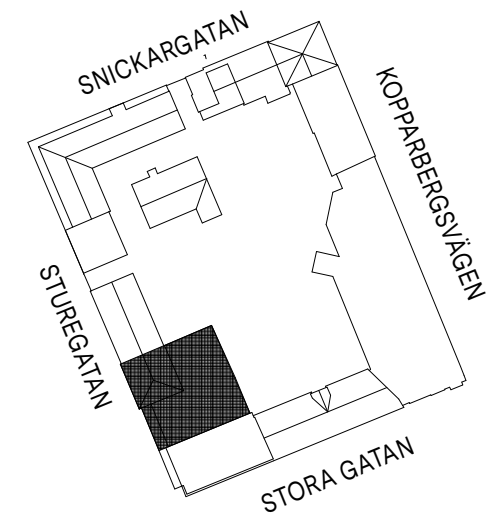

### FÖRTYDLIGANDE

FÄRG	FUNKTION	ANTAL
■	KONTORSLANDSKAP	44
■	DIGITALT MÖTESRUM	3
■	MÖTE/KONFERENSRUM	8
■	ENTRÉ/LOUNGE	1
■	KOPIERINGSRUM	1
■	PENTRY/MATSAL	1/1
■	WC/RWC/STÅD	6/1/1
■	FÖRRÅD/TEKNIK	1

ARBETSPLATSER	44
LOA/ARBETSPLATS	13 m <sup>2</sup> /AP

ORIENTERINGSGIFUR

STUREGATAN 10 - DEL AV PLAN 2 ~ 567 m<sup>2</sup>

INPLACERINGSSKISS, SKALA 1:150 (A3) - 2024-11-12